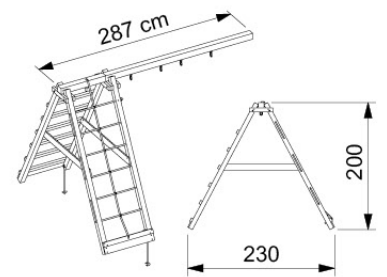

2-Climb Frame 200

857_108