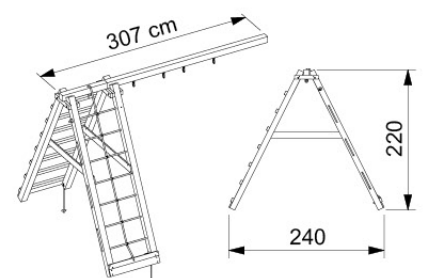

2-Climb Module

850_232

Jungle Gym

BACKYARD PLAYGROUNDS

since 1988

	1 position	2 positions		1 position	2 positions
EN. Warnings. Only for domestic use. Maximum number of users is:	3	4	LT. Įspėjimai. Tik butiniam naudojimui. Maksimalus naudotojų skaičius :	3	4
DE. Achtung. Nur für den Hausgebrauch. Maximale Benutzerzahl:	3	4	HR. Upozorenja. Samo za kućansku uporabu. Maksimalan broj korisnika je :	3	4
FR. Attention. Réservé à un usage familial. Le nombre maximal d'utilisateurs est de :	3	4	HU. Figyelmeztetések. Csak otthoni használatra! A használók max. száma :	3	4
NL. Waarschuwingen. Uitsluitend voor huishoudelijk gebruik. Het maximale aantal gebruikers is :	3	4	NO. Advarsler. Kun for privat bruk. Maksimalt antall brukere er :	3	4
BG. Внимание. За употреба само в домашни условия. Максималният брой потребители е :	3	4	PL. Ostrzeżenia. Wyłącznie do użytku domowego. Maksymalna liczba użytkowników to :	3	4
ES. Advertencias. Sólo para uso doméstico. Número máximo de usuarios :	3	4	PT. Avisos. Apenas para uso doméstico. O número máximo de utilizadores é :	3	4
CS. Varování. Jen pro domácí použití. Maximální počet uživatelů je :	3	4	RO. Avertismente. Numai pentru uz domestic. Numărul maxim de utilizatori este :	3	4
DA. Advarsler. Kun til privat brug. Maksimalt antal brugere er :	3	4	RU. Предостережения. Только для домашнего использования.	3	4
ET. Hoiatused. Ainult koduseks kasutamiseks. Maksimaalne kasutajate arv on :	3	4	Максимальное количество пользователей :	3	4
EL. Προειδοποιήσεις. Μόνο για οικιακή χρήση. Μέγιστος αριθμός χρηστών :	3	4	SK. Upozornenia. Iba na domáce použitie. Maximálne množstvo osôb je :	3	4
IS. Varnaðarorð. Eingöngu fyrir einkanoðkun í heimahúsum og á einkalóðum. Hámarksfjöldi notenda er :	3	4	SL. Opozorila. Samo za domačo uporabo. Maksimalno število uporabnikov je :	3	4
IT. Avvertenze. Solo per uso domestico. Massimo numero di utenti è :	3	4	FI. Varoitukset. Ainoastaan kotikäyttöön. Käyttäjää yhteensä enintään :	3	4
LV. Brīdinājumi. Izmantot tikai mājās. Maksimālais lietotāju skaits ir :	3	4	SR. Upozorenja. Samo za kućnu uporabu. Maksimalan broj korisnika je :	3	4
			SV. Varningar. Endast för hemmabruk. Det maximala antalet användare är :	3	4
			TR. Uyarılar. Sadece ev kullanımı için. Maksimal kullanıcı sayısı :