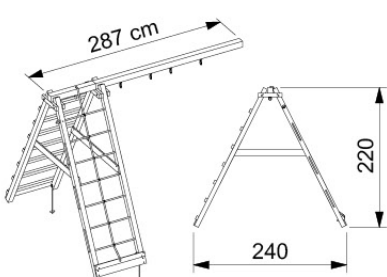

2-Climb Frame 220

857_158