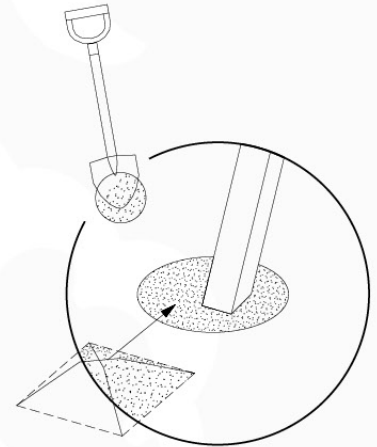

# 07-2

20 L / 40 kg

ClimbPar12 - P24 - 15-12-2020 - v3.0