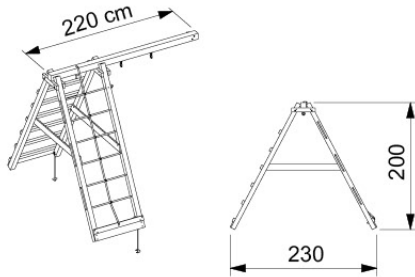

### 1-Climb Frame 200

857\_107