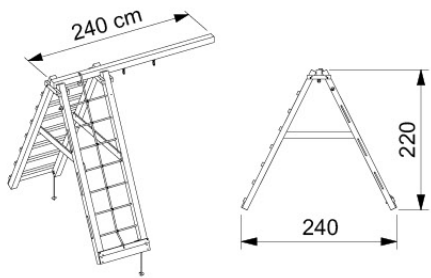

1-Climb Module

850_231