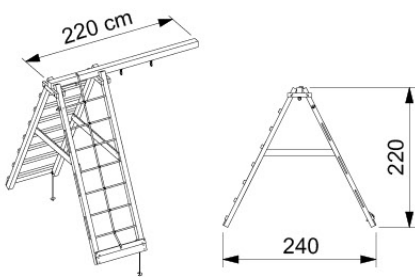

1-Climb Frame 220

857_157