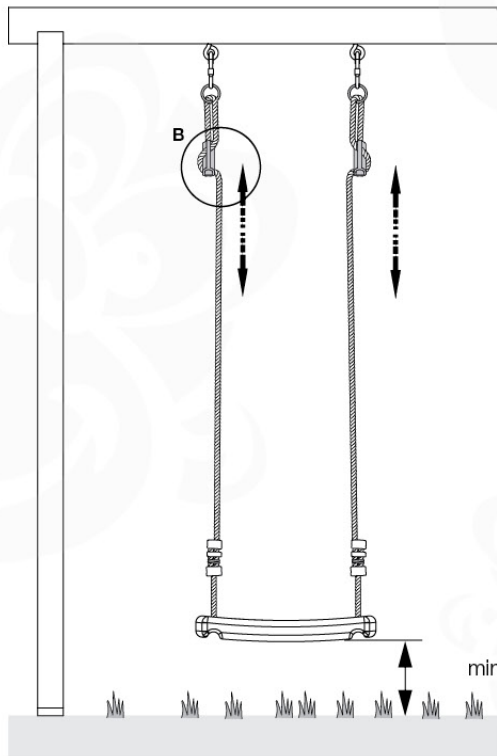

08 Accessories