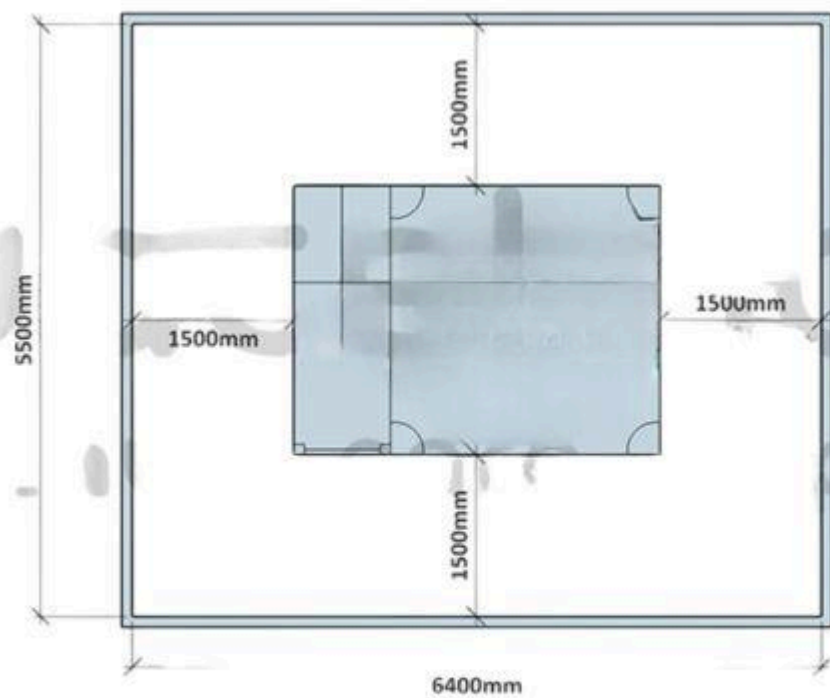

Suprafață de cădere: