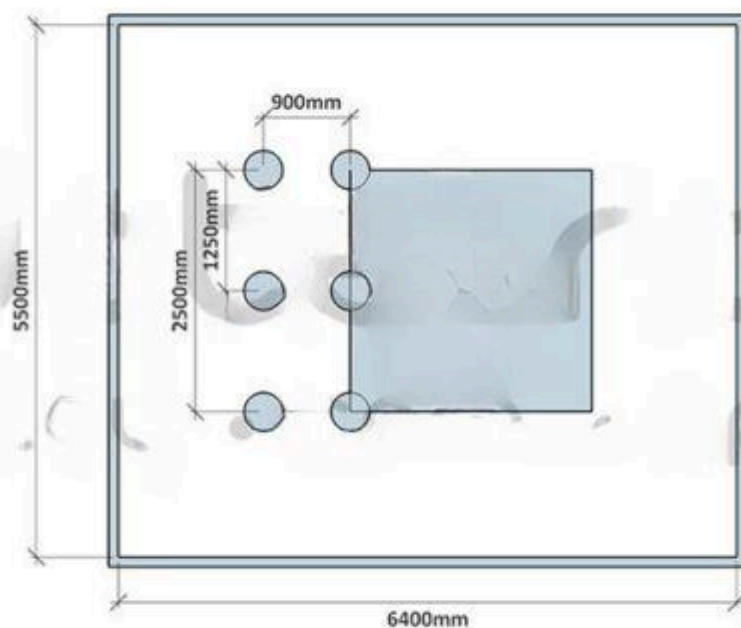

Puncte de betonare: