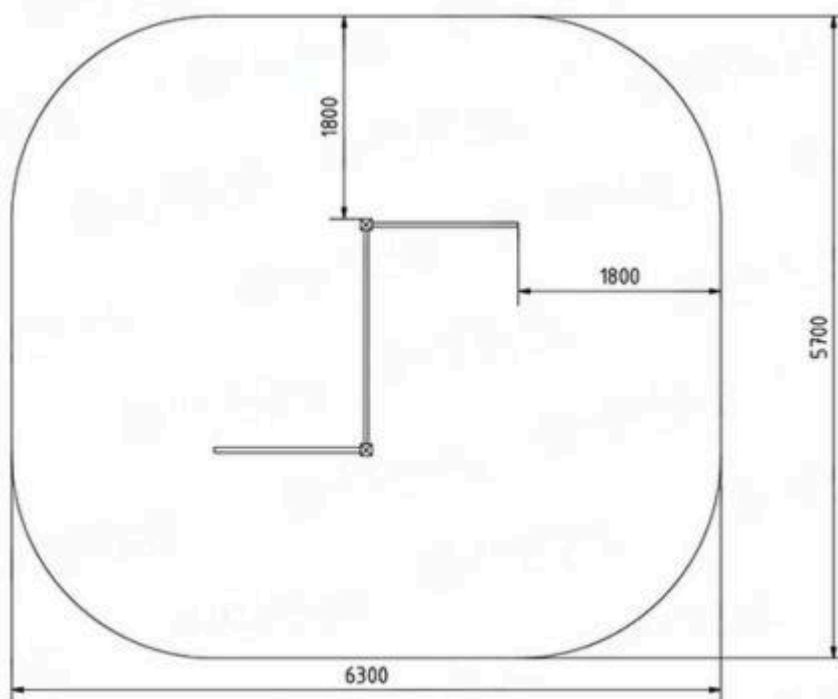

Suprafață de cădere: