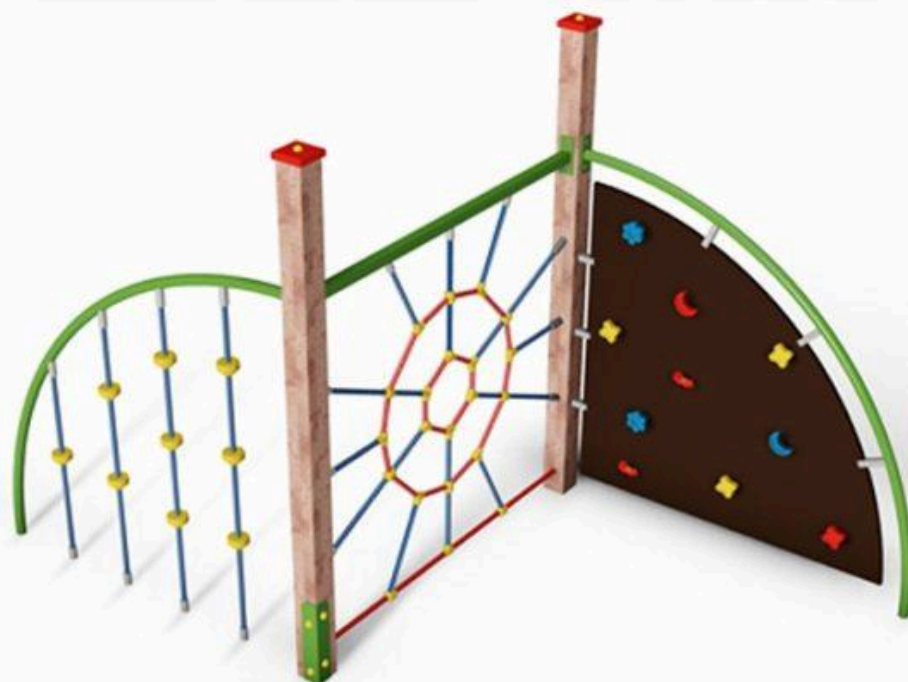

### Cățărător Tri-Go pentru loc de joacă de uz public

## Ghid de instalare:

Este un cățărător combinat pentru a dezvolta coordonarea mișcării.

Are 3 părți: un perete de cățărare cu pietre colorate și 2 module cu frânghii: unul sub forma de pânză de paianjeni, iar celălalt are frânghii paralele.

Poate fi folosit de 6-7 copii în același timp.

Se recomandă pentru parcuri publice, școli.