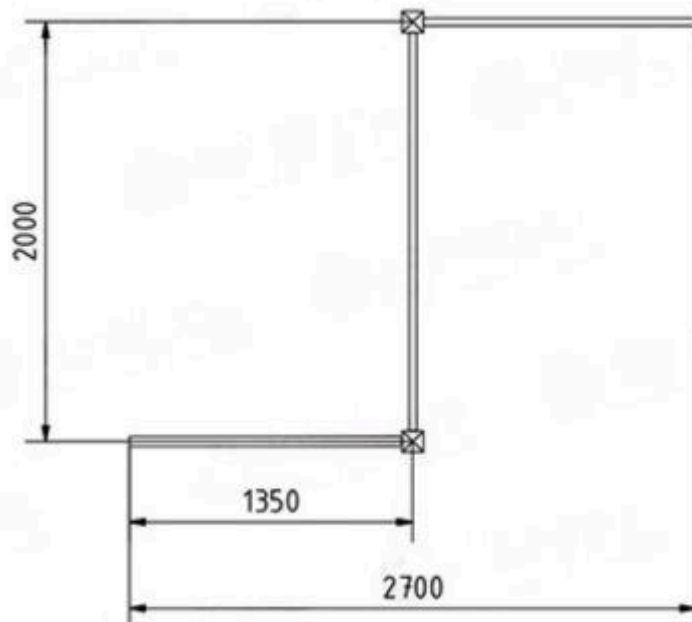

Ghid de instalare:

Este un cățărător combinat pentru a dezvolta coordonarea mișcării.

Are 3 părți: un perete de cățărare cu pietre colorate și 2 module cu frânghii: unul sub forma de pânză de paianjeni, iar celălalt are frânghii paralele.

Poate fi folosit de 6-7 copii în același timp.

Se recomandă pentru parcuri publice, școli.

Puncte de betonare: