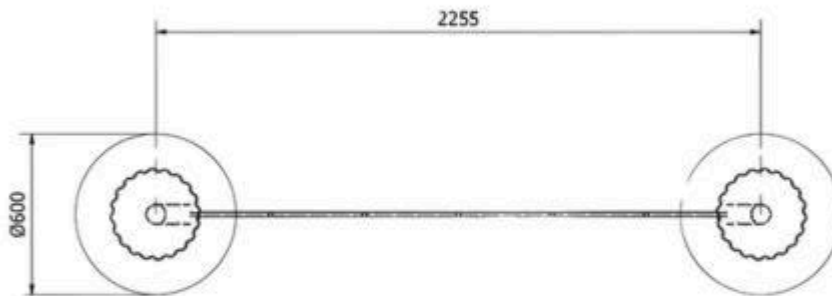

Puncte de betonare: