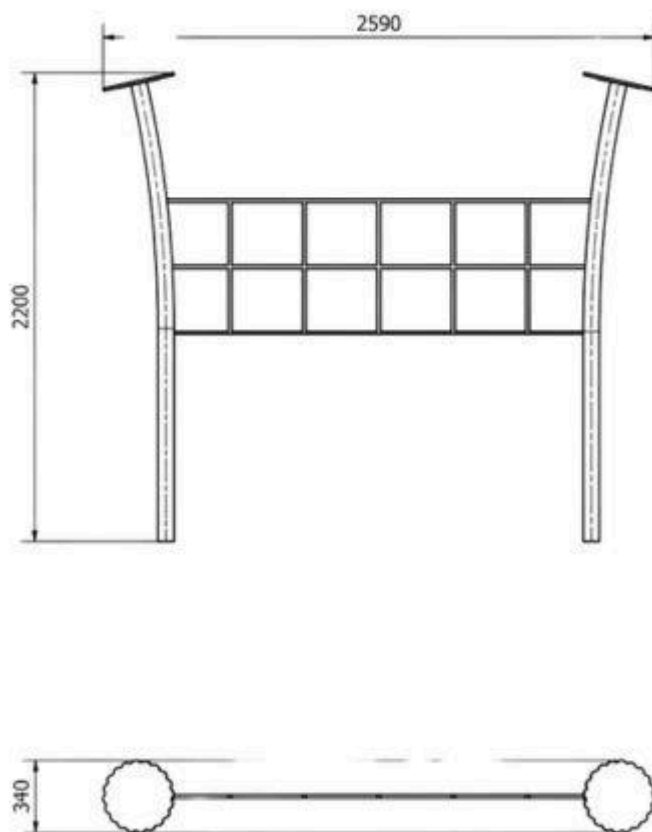

Dimensiuni totale: