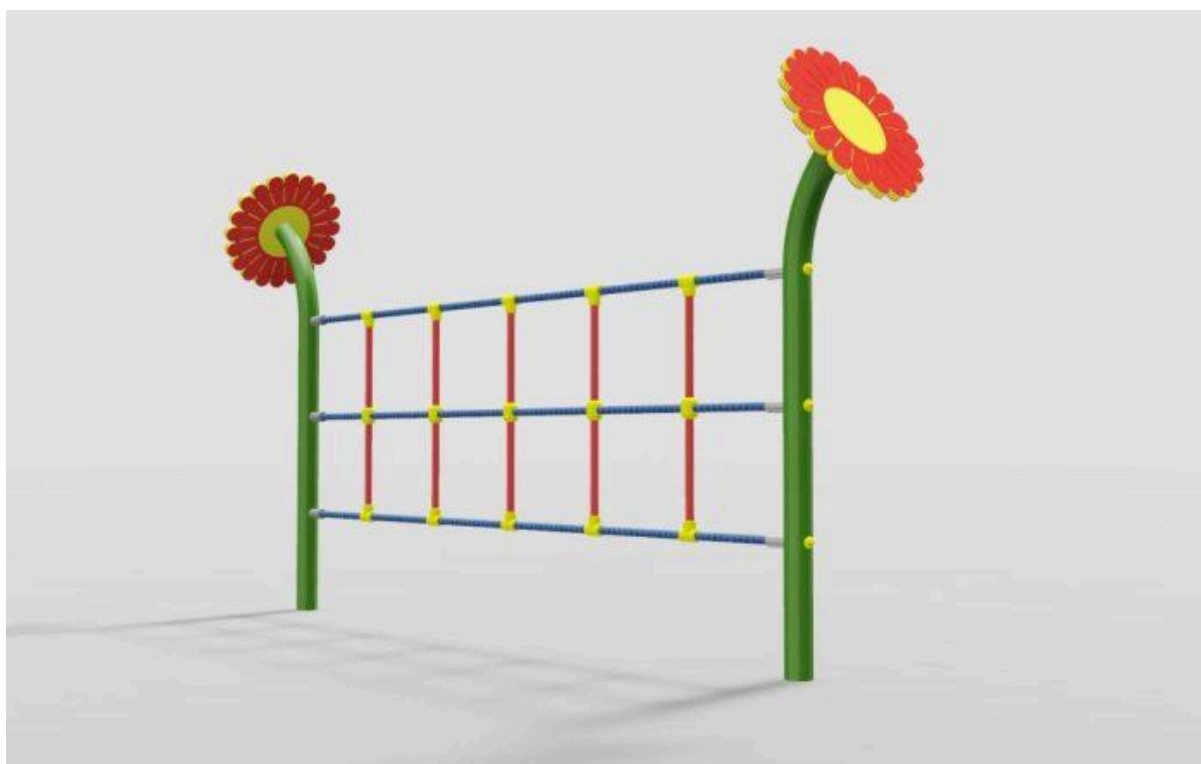

### Joc de echilibru - plasa

#### **Ghid de instalare:**

Joc de echilibru de tip plasă.

Un joc de dezvoltare a echilibrului, oferă posibilitate de aventura copiilor.

Folosirea ei ajută la întărirea musculaturii a brațelor și a capacitații de echilibru.

Se recomandă copiilor din grădiniță și pentru preșcolari.

**Dimensiuni totale:**