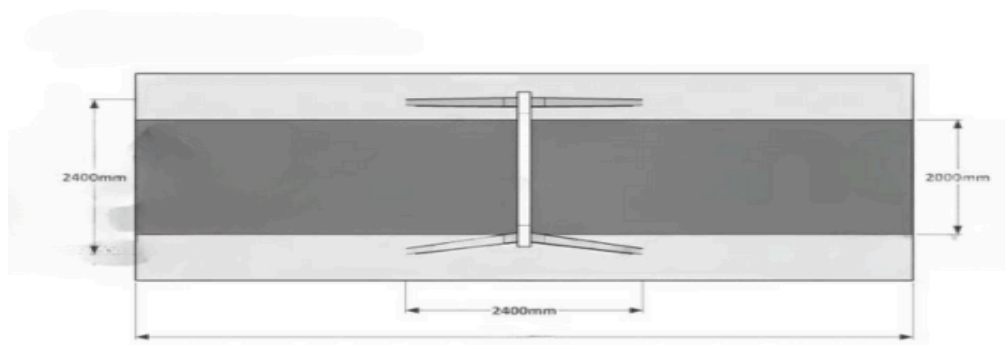

Suprafață de cădere, puncte de betonare: