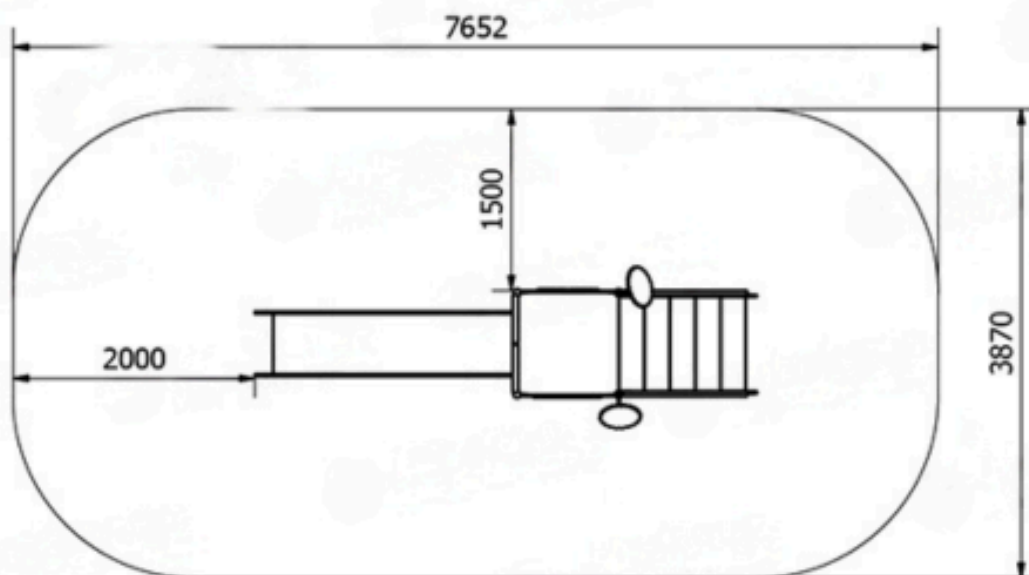

Informații pentru clienți

Turn cu căsuța Easy cu scară și tobogan

**Ghid de instalare:**

Componentele sunt rezistente la întemperii. Echipamentele se instalează ușor.

Dimensiuni totale:

Puncte de betonare:

Suprafață de cădere:

Schemă de fundație: