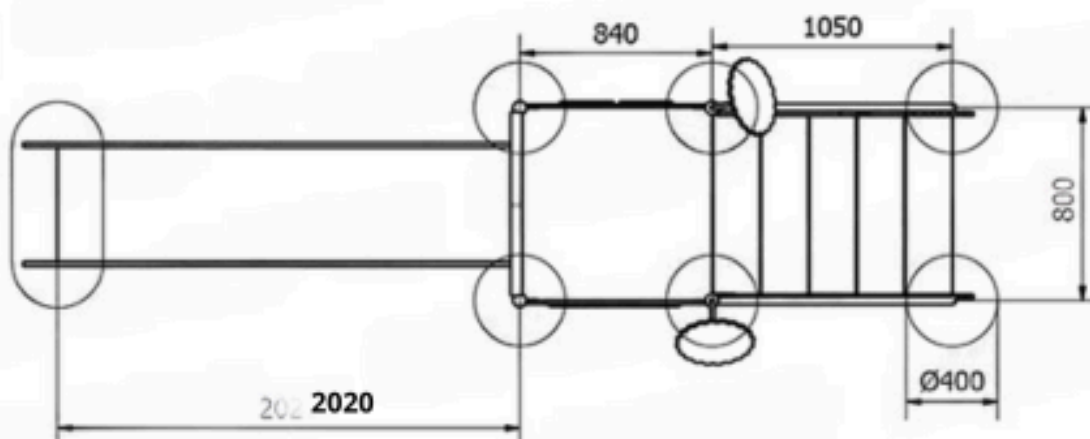

Informații pentru clienți

Turn cu căsuța Easy cu scară și tobogan

**Ghid de instalare:**

Componentele sunt rezistente la întemperii. Echipamentele se instalează ușor.

Dimensiuni totale:

Puncte de betonare:

Suprafață de cădere:

Schemă de fundație: