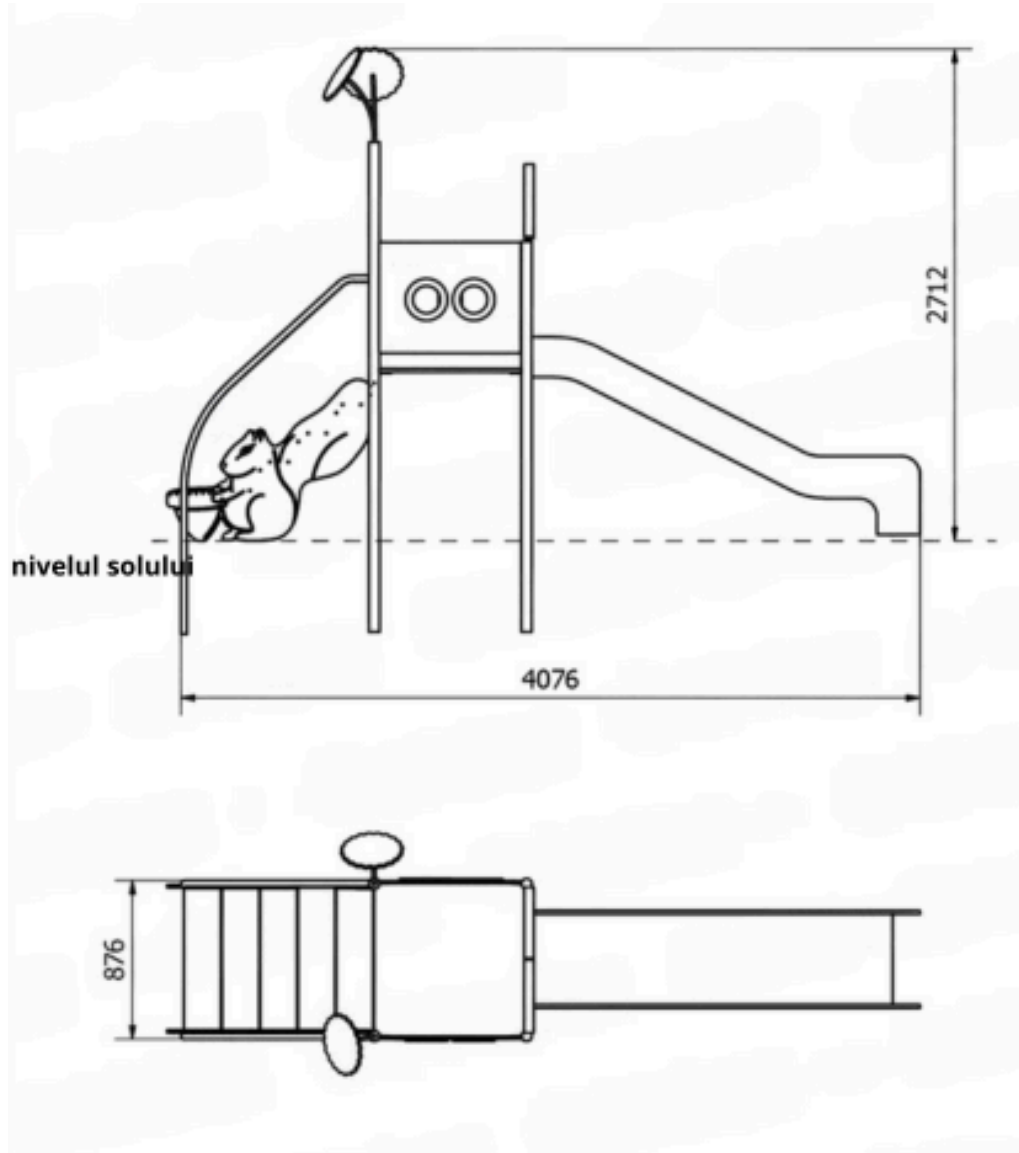

Informații pentru clienți

Turn cu căsuța Easy cu scară și tobogan

**Ghid de instalare:**

Componentele sunt rezistente la întemperii. Echipamentele se instalează ușor.

Dimensiuni totale:

Puncte de betonare:

Suprafață de cădere:

Schemă de fundație: