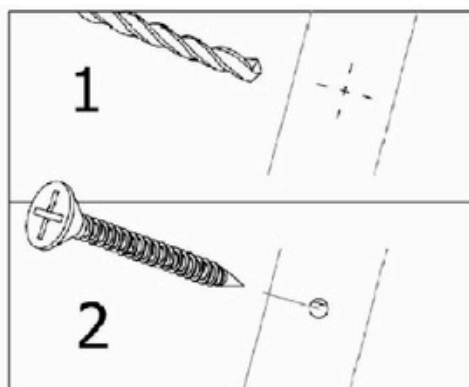

# Instrucţiuni de montaj

Denumirea produsului: **Pergola Magdalie**

A		x4
B		x2
C		x8
D		x8
